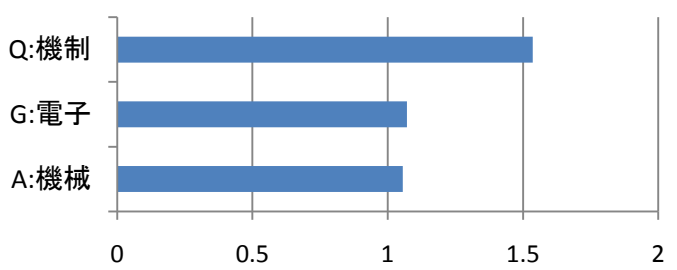

03. キカクテン

劇 奏-2009夏-
芝浦交響吹奏楽団
演劇部「劇団カリメロ」

概要 写真パネル展示
関連資料展示

場所 芝工大宮図書館

期間 6/1-8/31 (予定)

◇交響吹奏楽団◇

年4回の演奏会をはじめ、他大学とのジョイントコンサートや外部からの依頼演奏などで地域に貢献しています。

◆演劇部「劇団カリメロ」◆

年4回の公演を行っています。芝居の稽古はもちろん、大道具小道具も全て自分たちで準備し、舞台を作りあげています。

04.図書館news

第36回 本のリサイクル市場
2009・6・15-6・30

開催場所

大宮図書館1F
リフレッシュコーナー

- MJ無線と実験
- Windows server world
- CASA BRUTUS
- CQ ham radio
- DOS/V power report
- MJ無線と実験
- オートメカニック
- トランジスタ技術 etc

※無料で提供いたします※
詳しくは芝工大・大宮図書館まで

05.図書館ranking

豊洲1位	粘性流体の力学	530.8/Ki21/3
2位	入門固体物性 建築をめざして	428.4/Sa25 520/L49
大宮1位	ゴッドファーザー	778.53/G55/2-2
2位	三国志	778.22/Sa63/3
3位	カラマーゾフの兄弟	983/D88/文庫
芝浦1位	DRA-CAD完全マスター	525.18/F71/芝卒
2位	1950年代日本のグラフィックデザイン	727.02/I57
3位	JavaScript辞典	007.63/A49

学科別1人当貸出数-4月現在- ■貸出数

06.教えて！図書館

図書館利用についての疑問にお答えします

Q.オンラインから資料の予約はできますか？
→A.可能です。

芝浦工大OPAC(オンラインデータベース=蔵書検索システム)より貸出中資料のみ予約ができます。予約は「OPACパスワード」が必要です。

◇OPACパスワード取得について◇
本学AMI(学術情報センター・アカウント情報管理ページ <https://ami.sic.shibaurait.ac.jp/>)で取得可能です。

OPACパスワードを取得することでOPACによる学外文献複写・学外図書貸借・予約・新規購入依頼(リクエスト)・利用問い合わせが利用できます。ぜひ取得して図書館を活用してください。

07.図書カレンダー 開館時間 豊洲・芝浦 9:00-22:00 休館日: __ 短縮開館(10:00-20:00): 塗りつぶし
大宮 9:00-21:30

6月

7月

8月