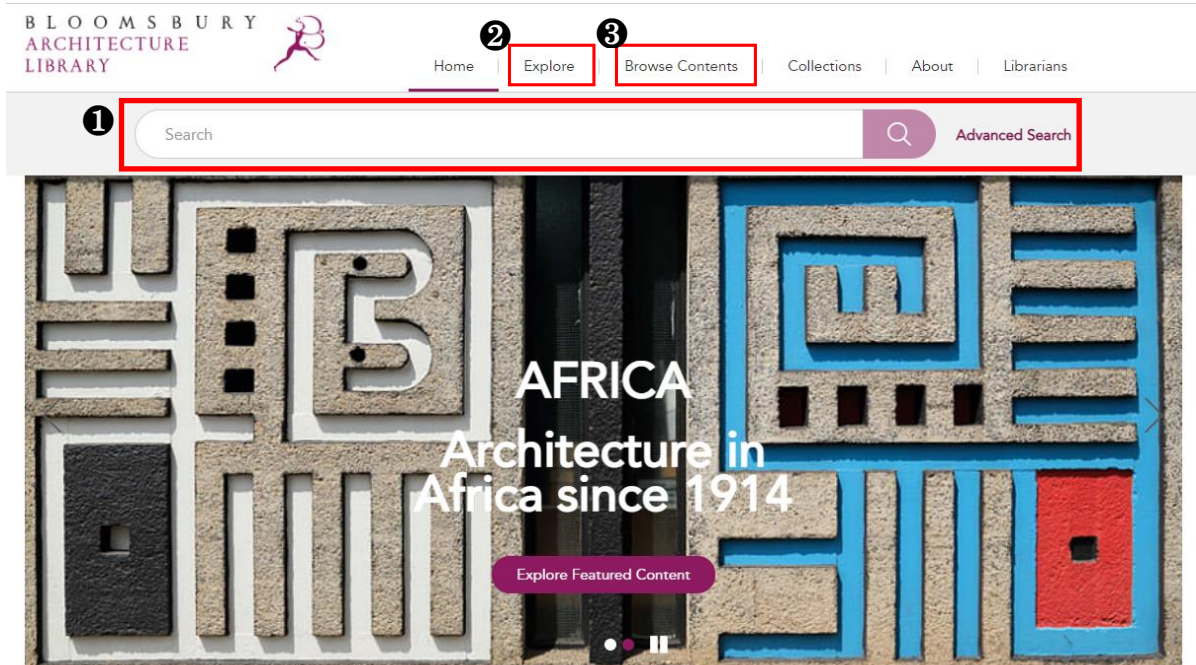

使い方ガイド

① 基本検索バー

任意のキーワードからサイト全体を素早く簡単に検索することができます。

② Explore

ナビゲーションメニューの“Explore”では Place、Period、Subjects and Styles、Peoples, Cultures and Religions、Materials、Architects の7つテーマに沿ってコンテンツ内容を分類した結果を表示します。

Place Collapse All Sections

いずれかのテーマを選択すると、アルファベット順のリストが表示されます。() の数字は、その項目下に分類されたコンテンツの数を示しています。また、項目をクリックすると、その項目にてタグ付けされたサイト内すべてのコンテンツが表示されます。

③ Browse Contents

コンテンツを種類別に表示したり、様々な角度から探索することができます。

1. Sir Banister Fletcher's Global History of Architecture