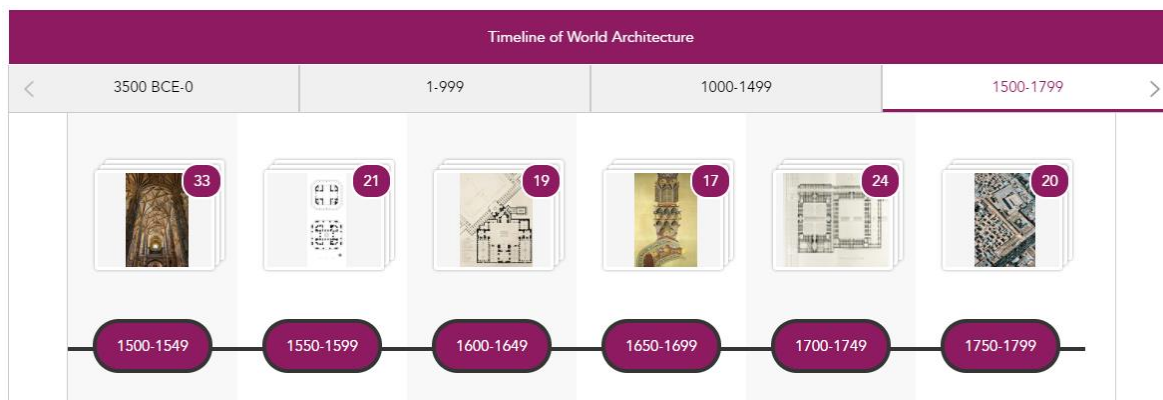

いずれかのテーマを選択すると、アルファベット順のリストが表示されます。() の数字は、その項目下に分類されたコンテンツの数を示しています。また、項目をクリックすると、その項目にてタグ付けされたサイト内すべてのコンテンツが表示されます。

③ Browse Contents

コンテンツを種類別に表示したり、様々な角度から探索することができます。

1. Sir Banister Fletcher's Global History of Architecture

バニスター・フレッチャー「図説世界建築史」全2巻7パート102章の中から目的語を検索できます。

2. Core Collection eBooks

搭載されている全ての電子ブックをアルファベット順にリストアップしたページが表示され、表紙、タイトル、著者、本の説明が表示されます。

3. Architecture Design & Practice Online eBooks

サブコレクションの“Architecture Design & Practice Online”に搭載されているebookの中から目的語を検索できます。

4. Key Buildings

ヴェルサイユ宮殿、アブ・シンベル神殿、アメリカ議会図書館から白川郷の合掌造り集落まで著名な建築物の概略を写真付きで解説します。

5. Timeline of World Architecture

3500B.C.E.から現在までのタイムラインを表示します。時代ごとの潮流を学べるほか、個々の建築物へのページへのリンクが搭載されているので学びを進めることができます。

6. World Map