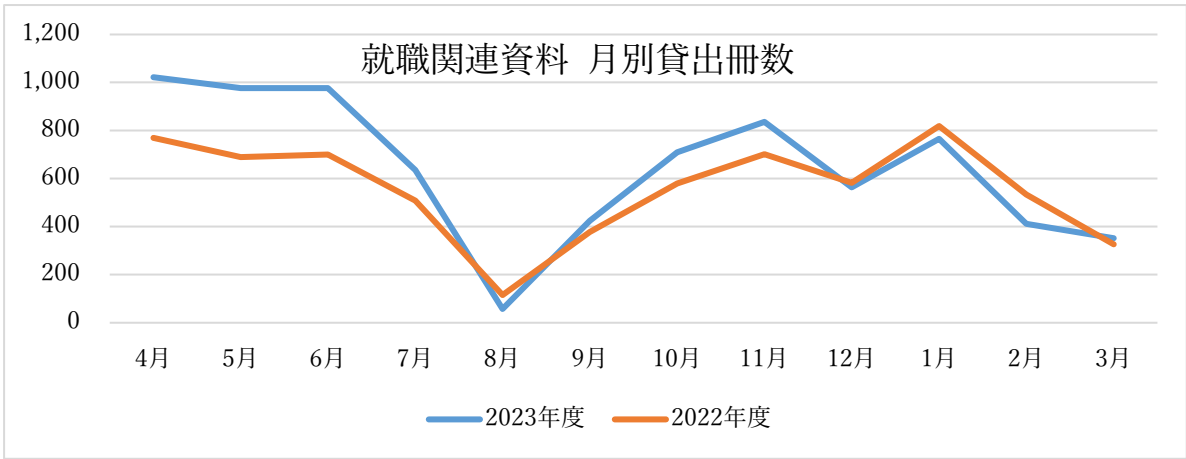

会社の選び方講座

～「有価証券報告書」で企業情報がわかる！～

自分を活かしたいがどんな会社があるかわからない…
データベースを使って自分に合った会社を見つける、
企業研究の進め方について説明します。

大宮

10月27日(金)
17:10～18:00
5号館5151情報処理教室
～実習付～

豊洲予告

12月1日(金)
17:10～18:00
開催予定!

10/27 オンライン(Zoom)でも受講可能
<https://shibaura-it.zoom.us/j/99485414549>
 15分事前登録(Zoom) 実習には学内ネットワーク経由での参加が必要です。

“企業情報の宝庫”「有価証券報告書」の
見方がわかる！

協力：株式会社アイ・エヌ情報センター
図書館・キャリアサポート課 共催 問合せ：10-3140@shibaura-it.ac.jp

キャンパス	年度	4月	5月	6月	7月	8月	9月	10月	11月	12月	1月	2月	3月	合計
豊洲	2023	870	927	872	557	46	381	630	761	485	644	311	257	6741
	2022	644	591	536	450	63	328	523	653	465	725	420	173	5571
大宮	2023	152	49	104	78	11	43	79	75	78	121	100	94	984
	2022	125	98	164	58	52	49	56	48	117	94	113	153	1127