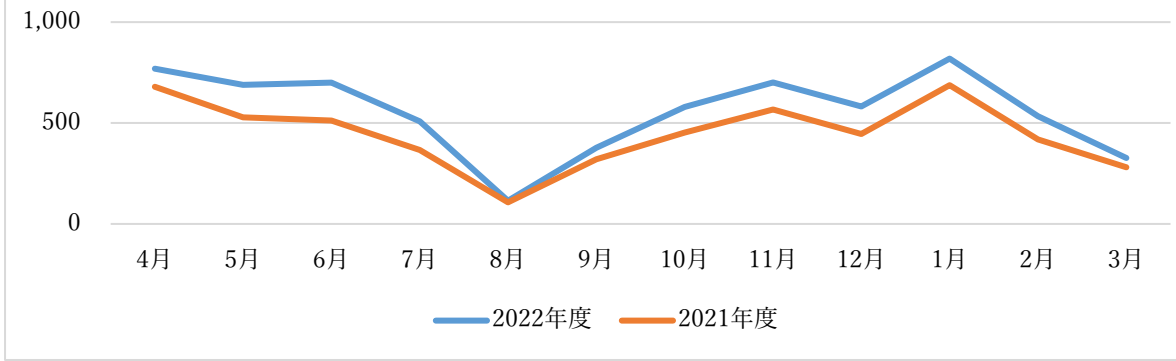

就職関連資料 月別貸出冊数

キャンパス	年度	4月	5月	6月	7月	8月	9月	10月	11月	12月	1月	2月	3月	合計
豊洲	2022	644	591	536	450	63	328	523	653	465	725	420	173	5,571
	2021	552	438	423	295	64	280	397	507	375	596	304	218	4,449
大宮	2022	125	98	164	58	52	49	56	48	117	94	113	153	1,127
	2021	127	90	89	71	43	40	55	60	70	92	114	62	913

※My Library(Web)からの更新はすべて豊洲にカウントしている。

- WEB 面接時の図書館施設利用

キャリアサポート課からの依頼に基づき、学生の就活支援のため、WEB 面接・インターンシップの場所として館内施設を提供している。申し込みが多い時期は、ひと月に約 30 名が利用している。通年で 200 回以上利用された。

- 「有名企業 400 社および本学卒業生の就職実績一覧」をオープンキャンパス前に作成し、館内掲示した。

WEB面接時の 図書館施設利用について

**WEB面接時に指定のスペースを
ご利用いただけます。
カウンターにてお申し込みください。**

※先着予約制です。
※周りには他の利用者も
いらっしゃいますので、
ご了承ください。

芝浦工業大学 情報システム部豊洲図書館

大学通信 有名企業400社 卒業生就職実績 (2020年度)			
業種	No.	企業名	年次
総合	1	株式会社 日本郵政	1
総合	2	株式会社 日本郵政	1
総合	3	株式会社 日本郵政	1
総合	4	株式会社 日本郵政	1
総合	5	株式会社 日本郵政	1
総合	6	株式会社 日本郵政	1
総合	7	株式会社 日本郵政	1
総合	8	株式会社 日本郵政	1
総合	9	株式会社 日本郵政	1
総合	10	株式会社 日本郵政	1
総合	11	株式会社 日本郵政	1
総合	12	株式会社 日本郵政	1
総合	13	株式会社 日本郵政	1
総合	14	株式会社 日本郵政	1
総合	15	株式会社 日本郵政	1
総合	16	株式会社 日本郵政	1
総合	17	株式会社 日本郵政	1
総合	18	株式会社 日本郵政	1
総合	19	株式会社 日本郵政	1
総合	20	株式会社 日本郵政	1
総合	21	株式会社 日本郵政	1
総合	22	株式会社 日本郵政	1
総合	23	株式会社 日本郵政	1
総合	24	株式会社 日本郵政	1
総合	25	株式会社 日本郵政	1
総合	26	株式会社 日本郵政	1
総合	27	株式会社 日本郵政	1
総合	28	株式会社 日本郵政	1
総合	29	株式会社 日本郵政	1
総合	30	株式会社 日本郵政	1
総合	31	株式会社 日本郵政	1
総合	32	株式会社 日本郵政	1
総合	33	株式会社 日本郵政	1
総合	34	株式会社 日本郵政	1
総合	35	株式会社 日本郵政	1
総合	36	株式会社 日本郵政	1
総合	37	株式会社 日本郵政	1
総合	38	株式会社 日本郵政	1
総合	39	株式会社 日本郵政	1
総合	40	株式会社 日本郵政	1
総合	41	株式会社 日本郵政	1
総合	42	株式会社 日本郵政	1
総合	43	株式会社 日本郵政	1
総合	44	株式会社 日本郵政	1
総合	45	株式会社 日本郵政	1
総合	46	株式会社 日本郵政	1
総合	47	株式会社 日本郵政	1
総合	48	株式会社 日本郵政	1
総合	49	株式会社 日本郵政	1
総合	50	株式会社 日本郵政	1
総合	51	株式会社 日本郵政	1
総合	52	株式会社 日本郵政	1
総合	53	株式会社 日本郵政	1
総合	54	株式会社 日本郵政	1
総合	55	株式会社 日本郵政	1
総合	56	株式会社 日本郵政	1
総合	57	株式会社 日本郵政	1
総合	58	株式会社 日本郵政	1
総合	59	株式会社 日本郵政	1
総合	60	株式会社 日本郵政	1
総合	61	株式会社 日本郵政	1
総合	62	株式会社 日本郵政	1
総合	63	株式会社 日本郵政	1
総合	64	株式会社 日本郵政	1
総合	65	株式会社 日本郵政	1
総合	66	株式会社 日本郵政	1
総合	67	株式会社 日本郵政	1
総合	68	株式会社 日本郵政	1
総合	69	株式会社 日本郵政	1
総合	70	株式会社 日本郵政	1
総合	71	株式会社 日本郵政	1
総合	72	株式会社 日本郵政	1
総合	73	株式会社 日本郵政	1
総合	74	株式会社 日本郵政	1
総合	75	株式会社 日本郵政	1
総合	76	株式会社 日本郵政	1
総合	77	株式会社 日本郵政	1
総合	78	株式会社 日本郵政	1
総合	79	株式会社 日本郵政	1
総合	80	株式会社 日本郵政	1
総合	81	株式会社 日本郵政	1
総合	82	株式会社 日本郵政	1
総合	83	株式会社 日本郵政	1
総合	84	株式会社 日本郵政	1
総合	85	株式会社 日本郵政	1
総合	86	株式会社 日本郵政	1
総合	87	株式会社 日本郵政	1
総合	88	株式会社 日本郵政	1
総合	89	株式会社 日本郵政	1
総合	90	株式会社 日本郵政	1
総合	91	株式会社 日本郵政	1
総合	92	株式会社 日本郵政	1
総合	93	株式会社 日本郵政	1
総合	94	株式会社 日本郵政	1
総合	95	株式会社 日本郵政	1
総合	96	株式会社 日本郵政	1
総合	97	株式会社 日本郵政	1
総合	98	株式会社 日本郵政	1
総合	99	株式会社 日本郵政	1
総合	100	株式会社 日本郵政	1