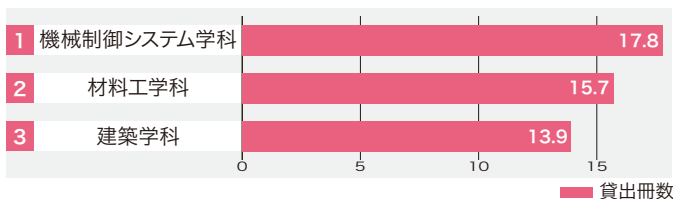

豊洲 就職、TOEICコーナーが見やすくなりました!

就職、TOEIC関連図書のコーナーを入館ゲート左側、書架の最前列に移動しました。裏側には資格、TOEFL関連図書のコーナーもあります。履歴書、面接、会社情報、公務員試験などに役立つ資料を幅広く取りそろえ、新しい資料もどんどん増えています。ぜひご利用ください!

大宮 就職活動関連の展示をはじめました!

1階入口の正面奥のコーナーで、就職活動関連の展示をはじめました。ホワイトボードで就職活動の流れを解説したり、新しく入った就職関連図書を紹介しています。ぜひご利用ください。

芝浦 CD-ROM、DVD再生用ノートパソコンが利用できます!

お手持ちのパソコンがなくても、図書館内でDVDやCD-ROMが見られるようになりました。CD-ROM版の雑誌や、取り寄せした映画・研究資料のDVDなどを、お好きな席でゆっくりとご覧ください。

04 図書館 Best 3

おすすめベスト3

女子学生のための就活本 おすすめベスト3

| 順位 | 書名 | 請求記号 |
|----|---------------------------------------|---------------|
| 1 | 就職四季報：女子版 | 377.9/To86/就職 |
| 2 | ホンネの女子就活： センパイたちが 就活中に悩んだこと | 377.9/J78/就職 |
| 3 | 「資生堂」ビューティトップ スペシャリストが教える 就活メイク | 377.9/N82/就職 |

貸出ベスト3

学科別1人当たり貸出冊数 (2011年4月1日～2011年12月31日)

05 教えて! 図書館

Q 複数の辞典を一度に調べられるデータベースはありますか?

A 【Japan Knowledge】は、約40種類の辞典、200万項目の中から一括検索が可能なデータベースです。「今日は何の日?」など、日替わり・週替わりの雑学コンテンツもあり、おもしろいです。▶▶ 図書館HP → 主要データベース一覧 → 総合情報検索 → Japan Knowledge