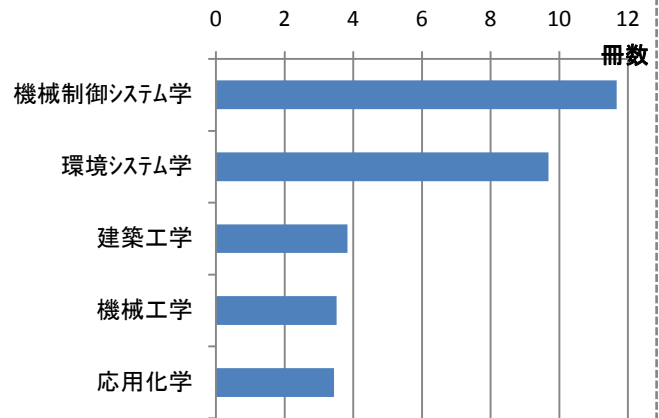

学科別1人当貸出冊数

06.図書館開館カレンダー

4月							5月							
日	月	火	水	木	金	土	日	月	火	水	木	金	土	
			1	2	3	4							1	2
5	6	7	8	9	10	11	3	4	5	6	7	8	9	
12	13	14	15	16	17	18	10	11	12	13	14	15	16	
19	20	21	22	23	24	25	17	18	19	20	21	22	23	
26	27	28	29	30			24	25	26	27	28	29	30	
							31							

開館時間	無印:通常開館	△:豊洲休館日
豊洲・芝浦 9:00-22:00	—:休館日	○:大宮休館日
大宮 9:00-21:30		□:芝浦休館日

Oh! my Lib cafe

2009.3.26 No.1

発行 芝浦工業大学図書館広報係
〒337-8570

埼玉県さいたま市見沼区深作307

Tel:048-687-5104

Fax:048-687-5122

e-mail :olib@ow.shibaura-it.ac.jp