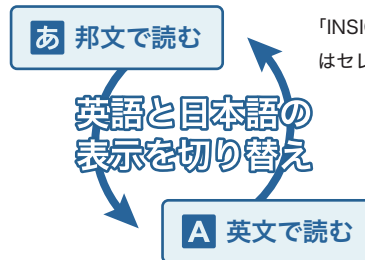

✗ Monday in a building in the Tokyo, …

in Tokyo on Monday 🔍 スペースで区切った AND/OR 検索

○ … in Tokyo on Monday afternoon …

○ Monday in a building in the Tokyo, …

英語と日本語の表示を切り替え

The Japan News の検索結果一覧画面では、英語に対応する邦文記事にリンクが設定された見出しに「邦文」ボタンが表示されます。直接、日本語の記事を閲覧することも可能です。

\\ 言語学習にもご利用いただけます //

記事本文ページでは日本語記事にひも付けされていれば、ボタンが表示され、英語と日本語を切り替えて読むことができます。

「EDITORIAL (社説)」は毎日、「INSIGHTS into the WORLD」、「TROUBLESHOOTER」はセレクトした記事にリンクが設定されています。

英和・和英辞典も搭載しており、単語の意味をすぐに調べることができます。

現代人名録