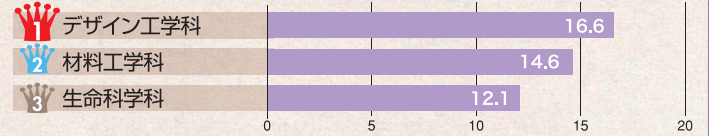

05 教えて! 図書館

Q 企業情報を調べるデータベースを教えてください!

A 「東洋経済デジタルコンテンツライブラリー」の「取り扱い媒体一覧」から、『就職四季報』『就職四季報・女子版』『会社四季報』などを見ることができます。年度を指定して企業名で検索するだけで、PDF形式で企業情報を閲覧できます。また、「日経テレコン 21」を利用すると、日経 4 紙の新聞記事、企業情報、株価、経済統計などを見ることができます。同様に、「eol」を使えば、企業名だけでなく業種や本社所在地で絞り込み検索が可能です。膨大な情報を多方面から比較・分析できます。「東洋経済デジタルコンテンツライブラリー」「日経テレコン 21」「eol」いずれも、図書館ホームページ→「主要電子資料一覧」からアクセスしてください。

06 図書館カレンダー

黒字: 通常開館 [豊洲 9:00~22:00 / 大宮 9:00~21:30 / 芝浦 9:00~22:00]
赤字: 休館日 ▲: 大宮のみ 18:00 閉館 △: 大宮のみ休館 ▲: 豊洲のみ開館 10:00 - 19:00
緑字: 18:00 閉館 青字: 18:00 開館
黒字: 日曜開館 [豊洲・大宮のみ 10:00~19:00] 青字: 豊洲・大宮のみ 18:00 開館 緑字: 豊洲・大宮のみ 18:00 閉館

1月	日	月	火	水	木	金	土	2月	日	月	火	水	木	金	土	3月	日	月	火	水	木	金	土
			1	2	3	4	5							1	2								
6	7	8	9	10	11	12		3	4	5	6	7	8	9		3	4	5	6	7	8	9	
13	14	15	16	17	18	19		10	11	12	13	14	15	16		10	11	12	13	14	15	16	
20	21	22	23	24	25	26		17	18	19	20	21	22	23		17	18	19	20	21	22	23	
27	28	29	30	31				24	25	26	27	28				24	25	26	27	28	29	30	
																31							

※スケジュールは変更になる場合があります。最新の情報は図書館ホームページ等でご確認ください。

07 あとがき

冬真只中!みなさんは寒い冬をどのように過ごしますか? 図書館員の「寒い冬の過ごし方」→やっぱり銭湯。巳年の今年は浅草「蛇骨湯」で決まり!(中村) / 夜空を見る。びっくりするほどはつきり月や星が見えるときがあります!(森倉) / こたつでみかん。こたつでアイス。こたつで焼き芋。こたつ大好きです。(深井) / 寒い日は鍋に限りませう! 最近のお気に入り鍋はトマトチーズ鍋です。(池滝) / 寒かったら動く! 動く動く動く!! マフラー禁止! 手袋禁止! でかけましょう!(手塚)

OH! MY LIB CAFE No.17 (2013.2)

発行: 芝浦工業大学図書館 広報係
〒135-8548 東京都江東区豊洲3-7-5
TEL: 03-5859-7460 FAX: 03-5859-7461
e-mail: tlib@ow.shibaura-it.ac.jp