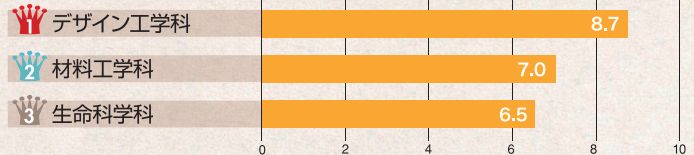

芝浦

企画展示「秋の文芸祭り」

今回の展示は文芸サークル「素敵文芸」との合同企画! メンバーいちおしの作品や、中村航先生(本学卒業生)が書いた本学が舞台と思われる作品、サークル活動の写真など魅力的な展示物が満載です。ぜひ一度ご覧ください!

04 図書館Best3

スポーツ関連本の貸出  
ベスト3 (2012年4月1日～7月31日)

👉 スポーツ・健康科学テキスト  
[請求記号] 780.19/H71/指定

👉 日本男児  
[請求記号] 783.74/N24

👉 最新スポーツルール百科  
[請求記号] 780/Ta24

学科別1人当たり貸出冊数 (2012年4月1日～7月31日)

05 教えて! 図書館

あるテーマの新聞記事を探したいのですが、効率のいい探し方はありますか?

オンライン新聞記事検索データベースが最適です。キーワードや発行期間から記事を検索することができるので、お探しの記事がすぐに見つかります。記事全文を読むこともできます。本学図書館では現在、読売新聞、朝日新聞、日経4紙(日本経済新聞、日経産業新聞、日経流通新聞 MJ、日経金融新聞)の新聞記事検索データベースが、研究室やパソコン教室などから利用可能です。(図書館ホームページ→「主要電子資料一覧」からアクセスしてください)