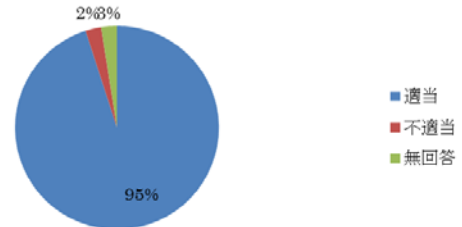

- ◆ 実 施 人 数 : 豊洲 9 名 芝浦 7 名 大宮 24 名 合計 40 名
- ◆ 実 施 店 舗 : 新宿南店: 24 名
 ららぽーと豊洲店: 5 名
 さいたま新都心店: 11 名

◆アンケート集計結果 : 回答人数…40名

①書店に自分が希望する本はありましたか。

②冊数設定はどうでしたか。

③図書館員による選書ツアーの説明はどうでしたか。

④選書ツアーの開催日程は適切でしたか。

⑤場所について適切でしたか。

⑥参加して一番印象に残った点は何ですか。

⑧次回(来年度)選書ツアーがありましたら、参加してみたいと思いますか。