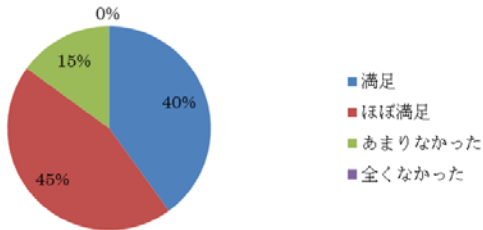

◆アンケート集計結果 : 回答人数…40名

①書店に自分が希望する本はありましたか。