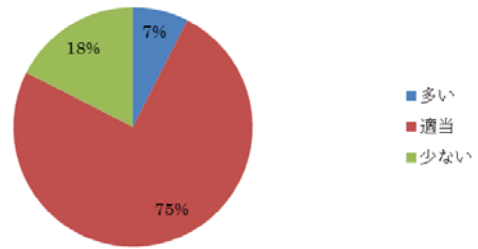

- ◆ 実 施 人 数 : 豊洲 9 名 芝浦 7 名 大宮 24 名 合計 40 名
- ◆ 実 施 店 舗 : 新宿南店: 24 名
 ららぽーと豊洲店: 5 名
 さいたま新都心店: 11 名

◆アンケート集計結果 : 回答人数…40名

①書店に自分が希望する本はありましたか。

②冊数設定はどうでしたか。

③図書館員による選書ツアーの説明はどうでしたか。

④選書ツアーの開催日程は適切でしたか。

⑤場所について適切でしたか。