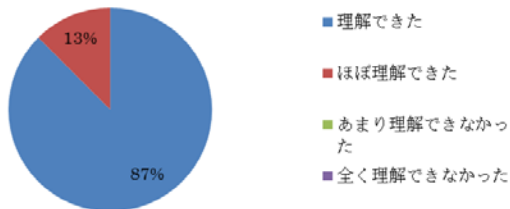

- ◆ 実 施 人 数 : 豊洲 9 名 芝浦 7 名 大宮 24 名 合計 40 名
- ◆ 実 施 店 舗 : 新宿南店: 24 名
 ららぽーと豊洲店: 5 名
 さいたま新都心店: 11 名

◆アンケート集計結果 : 回答人数…40名

①書店に自分が希望する本はありましたか。

②冊数設定はどうでしたか。

③図書館員による選書ツアーの説明はどうでしたか。

④選書ツアーの開催日程は適切でしたか。

⑤場所について適切でしたか。

⑥参加して一番印象に残った点は何ですか。

⑧次回(来年度)選書ツアーがありましたら、参加してみたいと思いますか。