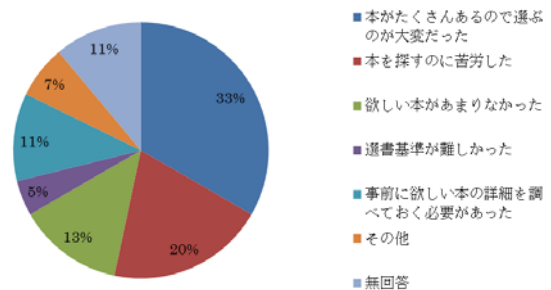

- ◆ 実 施 人 数 : 豊洲 9 名 芝浦 7 名 大宮 24 名 合計 40 名
- ◆ 実 施 店 舗 : 新宿南店: 24 名
 ららぽーと豊洲店: 5 名
 さいたま新都心店: 11 名

◆アンケート集計結果 : 回答人数…40名

①書店に自分が希望する本はありましたか。

②冊数設定はどうでしたか。

③図書館員による選書ツアーの説明はどうでしたか。

④選書ツアーの開催日程は適切でしたか。

⑤場所について適切でしたか。

⑥参加して一番印象に残った点は何ですか。

⑧次回(来年度)選書ツアーがありましたら、参加してみたいと思いますか。