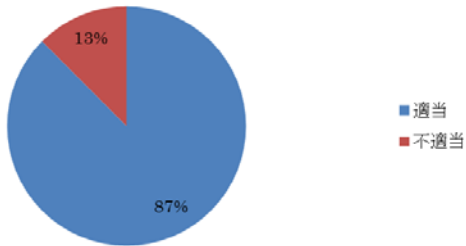

- ◆ 実 施 人 数 : 豊洲 9 名 芝浦 7 名 大宮 24 名 合計 40 名
- ◆ 実 施 店 舗 : 新宿南店: 24 名
 ららぽーと豊洲店: 5 名
 さいたま新都心店: 11 名

◆アンケート集計結果 : 回答人数…40名

①書店に自分が希望する本はありましたか。

②冊数設定はどうでしたか。

③図書館員による選書ツアーの説明はどうでしたか。

④選書ツアーの開催日程は適切でしたか。

⑤場所について適切でしたか。

⑥参加して一番印象に残った点は何ですか。

⑧次回(来年度)選書ツアーがありましたら、参加してみたいと思いますか。